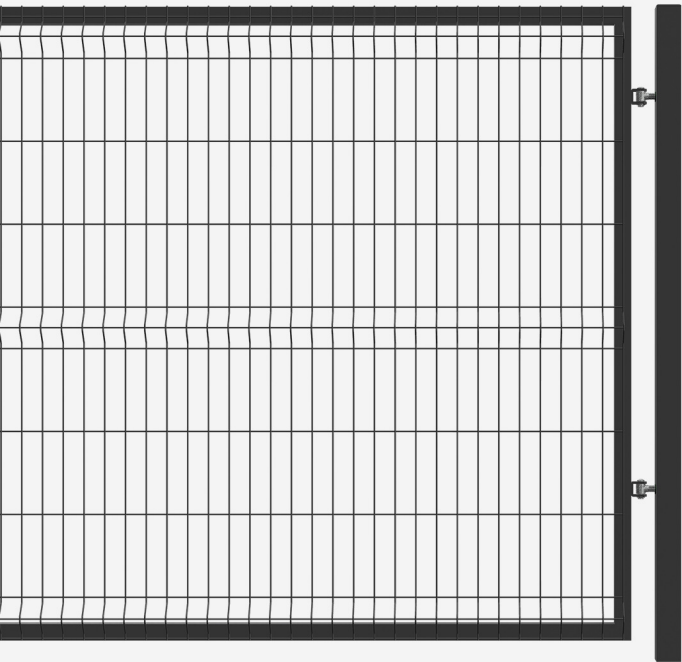

Słup 100x100x2

▼ Rozmiar	▼ Cena netto
2000	253 zł
2300	288 zł
2500	311 zł

Słup 100x100x2 / z nitonakrętkami

▼ Rozmiar	▼ Cena netto
2000	265 zł
2300	299 zł
2500	322 zł

Słup 100x100x2 na stopie

▼ Rozmiar	▼ Cena netto
1300	311 zł
1600	345 zł
1800	369 zł
2000	391 zł

Słup 80x80x3

▼ Rozmiar	▼ Cena netto
2000	262 zł
2300	298 zł
2500	322 zł

Słup 80x80x3 / z nitonakrętkami

▼ Rozmiar	▼ Cena netto
2000	274 zł
2300	310 zł
2500	333 zł

Słup 100x100x3 / z nitonakrętkami

▼ Rozmiar	▼ Cena netto
2000	385 zł
2300	437 zł
2500	472 zł

Słup 100x100x3

▼ Rozmiar	▼ Cena netto
2000	372 zł
2300	426 zł
2500	460 zł

BRAMY DWUSKRZYDŁOWE 3D

Brama dwuskrzydłowa 3D fi4

Rama 40x40 / wypełnienie panelem 3D
/ zawiasy w zestawie

▼ Rozmiar	▼ Cena netto
3000x1030	1 142 zł
3000x1230	1 208 zł
3000x1530	1 374 zł
3000x1730	1 480 zł
3000x2030	1 672 zł
3500x1030	1 219 zł
3500x1230	1 297 zł
3500x1530	1 481 zł
3500x1730	1 599 zł
3500x2030	1 809 zł
4000x1030	1 296 zł
4000x1230	1 386 zł
4000x1530	1 588 zł
4000x1730	1 718 zł
4000x2030	1 946 zł
4500x1030	1 373 zł
4500x1230	1 476 zł
4500x1530	1 767 zł
4500x1730	1 909 zł
4500x2030	2 155 zł
5000x1030	1 619 zł
5000x1230	1 724 zł
5000x1530	1 981 zł
5000x1730	2 146 zł
5000x2030	2 442 zł
5500x1030	1 704 zł
5500x1230	1 821 zł
5500x1530	2 096 zł
5500x1730	2 273 zł
5500x2030	2 587 zł
6000x1030	1 789 zł
6000x1230	1 919 zł
6000x1530	2 211 zł
6000x1730	2 399 zł
6000x2030	2 732 zł