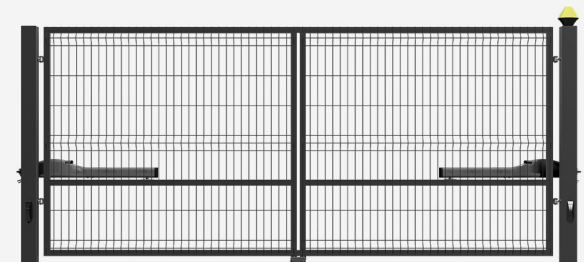

CENNIK

ZEGGER

OGRODZENIA | MEBLE OGRODOWE | MAŁA ARCHITEKTURA

02

SPIS TREŚCI

- 4-13 | Systemy panelowe
- 14-27 | Systemy palisadowe
- 28-33 | Systemy militarne
- 34-45 | Akcesoria

SYSTEMY PANELOWE

FUNKCJONALNOŚĆ I TRWAŁOŚĆ W JEDNYM

SYSTEMY PANELOWE

Panel systemowy 3D charakteryzuje się prostokątnymi oczkami o wymiarach 50x200 mm lub 55x200 mm. Cechą charakterystyczną są przetłoczenia 3D, które nadają sztywności. W skład systemu wchodzi obejmę, profile, zaślepki i inne akcesoria ozdobne jak np. drewniane listwy wypełniające lub kolorowe taśmy z tworzywa.