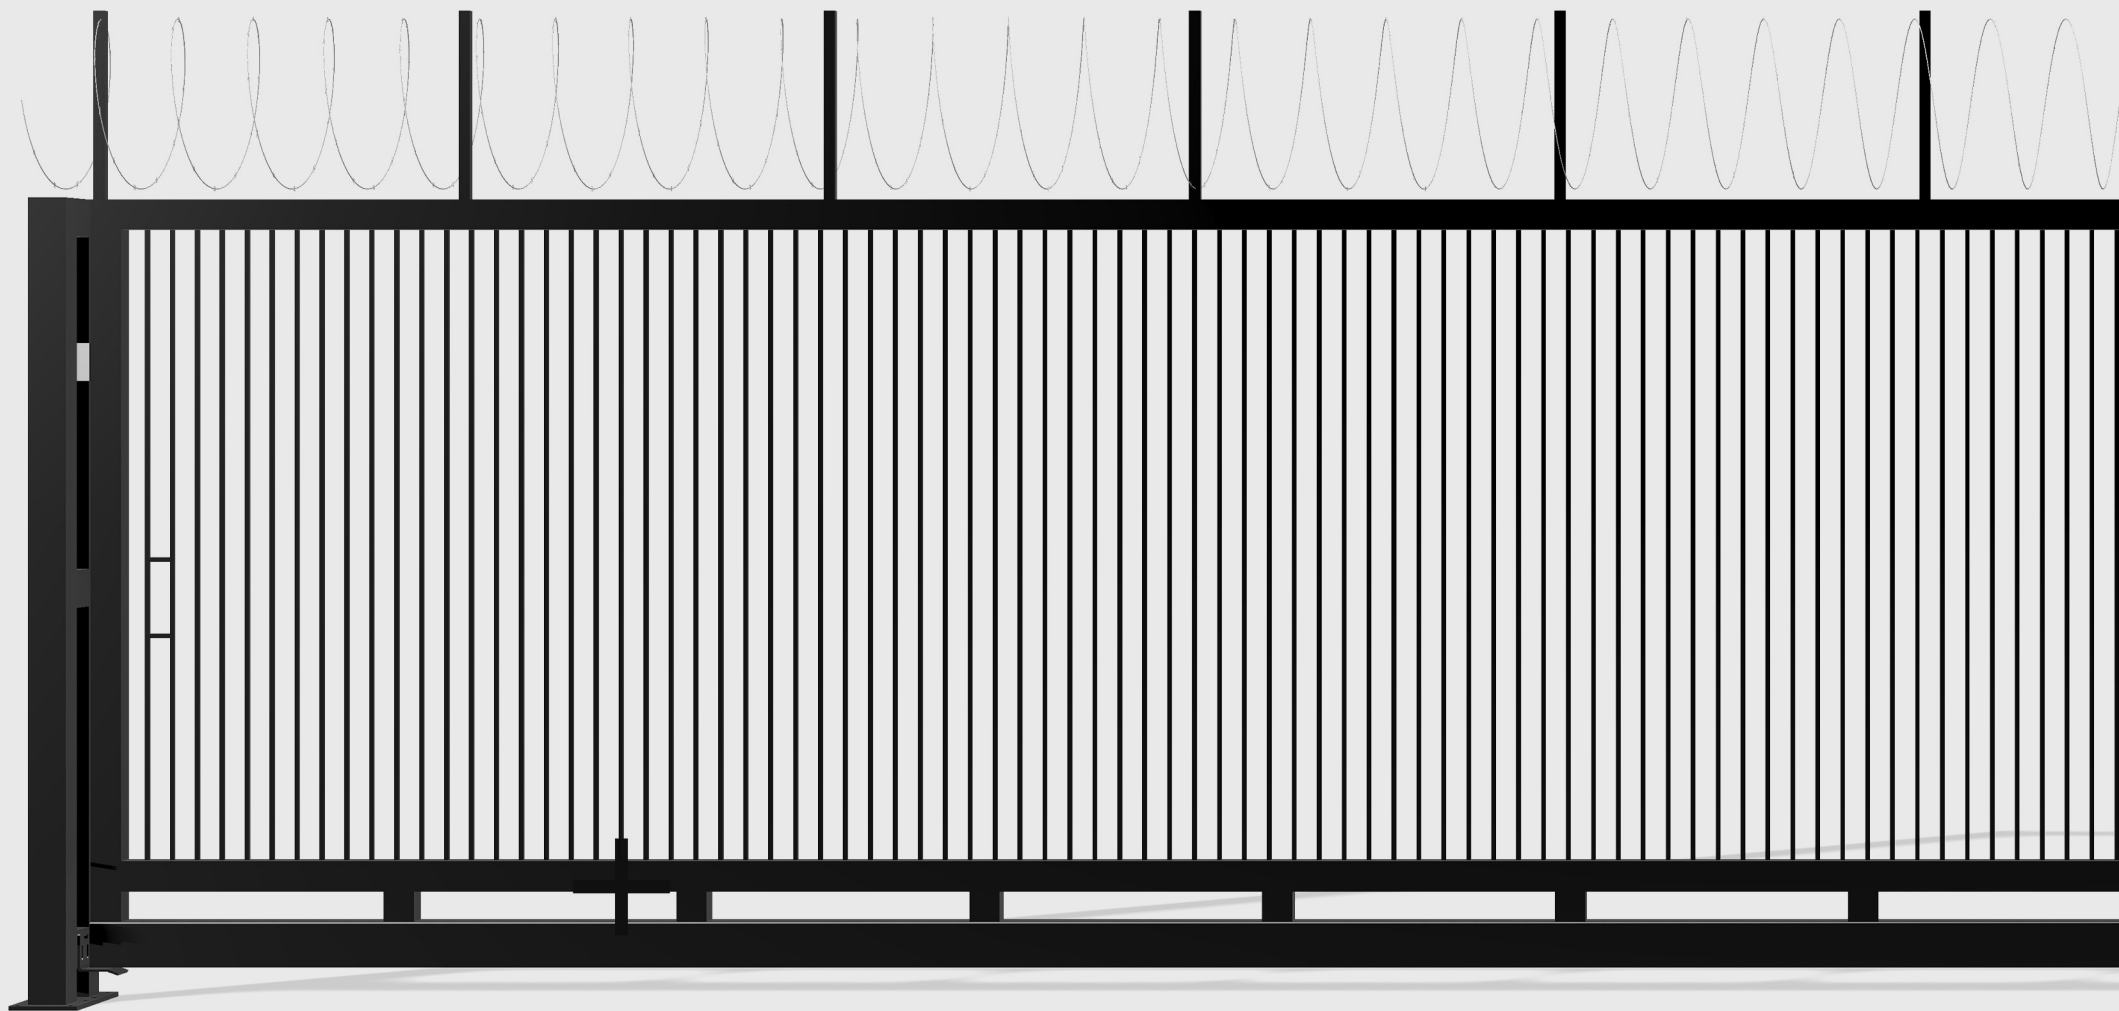

DOSTĘPNE WARIANTY KOLORYSTYCZNE

RAL 9005

RAL 7016

RAL 8017

RAL 6005

***NA ZAMÓWIENIE**

Przęsła, bramy, furtki militarne.

AKCESORIA