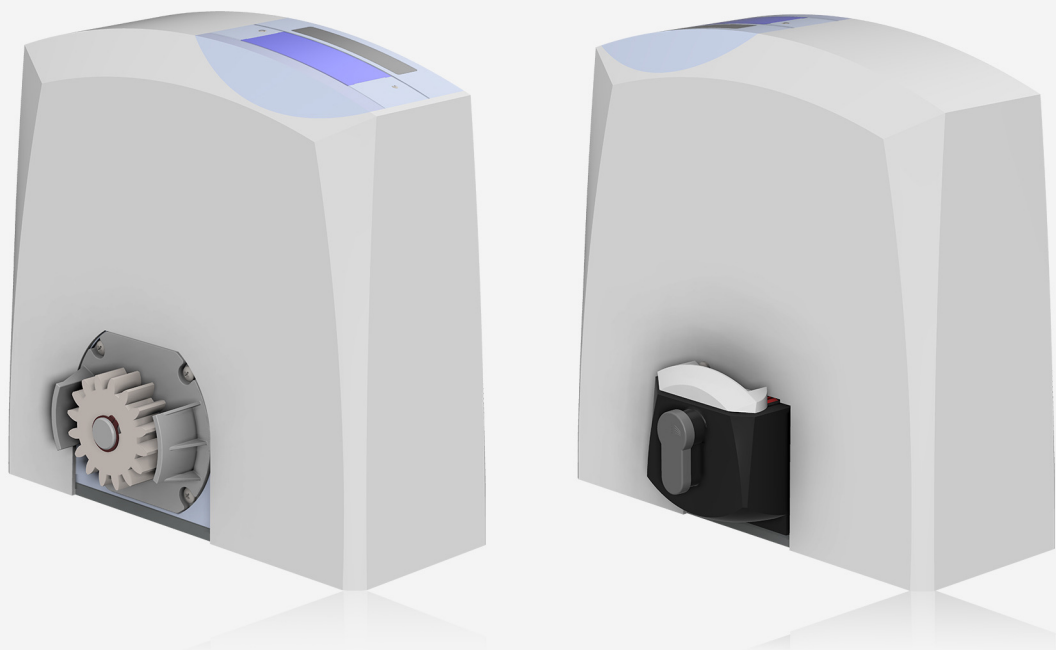

AUTOMATY DO BRAM

**Napęd TOUSEK
SLIM CLR 2-skrzydłowy komplet
do bramy dwuskrzydłowej**

▼ Szer./waga	▼ Cena netto
2,5m/150kg	3 795 zł

**Napęd TOUSEK
SONIC 24 komplet
do bramy dwuskrzydłowej**

▼ Szer./waga	▼ Cena netto
2,5m/200kg	3 575 zł

**Napęd CAME
AXI 25 SAFE ATOMO komplet
do bramy dwuskrzydłowej**

▼ Szer./waga	▼ Cena netto
2,5m/150kg	2 390 zł

**Napęd TOUSEK
PULL TSA komplet
do bramy przesuwnej**

▼ Maks. waga	▼ Cena netto
do 400 kg	2 099 zł

**Napęd TOUSEK
PULL T8 komplet
do bramy przesuwnej**

▼ Maks. waga	▼ Cena netto
do 800 kg	2 059 zł

**Napęd CAME
BXV 6 SAFE ATOMO komplet
do bramy przesuwnej**

▼ Maks. waga	▼ Cena netto
do 600 kg	1 899 zł

**Napęd CAME
BXV 10 komplet
do bramy przesuwnej**

▼ Maks. waga	▼ Cena netto
do 1000 kg	2 099 zł