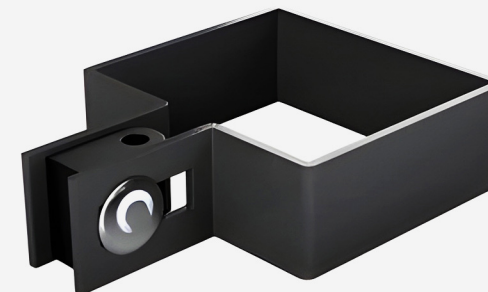

Objęma końcowa RAL

▼ Rozmiar	▼ Cena netto
60x40	5,06 zł
60x60	6,90 zł
80x80	7,48 zł
100x100	8,05 zł