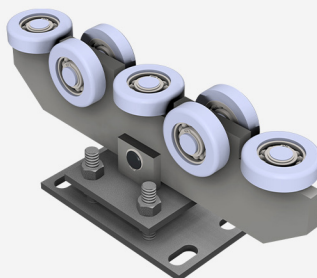

▼ Rozmiar	▼ Cena netto
-	40,25 zł

Listwa zębata + komplet montażowy

▼ Rodzaj	▼ Cena netto
Stalowa	46,00 zł
Nylonowa	-

Wózek lekki bramy przesuwnej z podstawą / 2 szt.

▼ Rozmiar	▼ Cena netto
-	282,90 zł

Wózek ciężki bramy przesuwnej z podstawą / 2 szt.