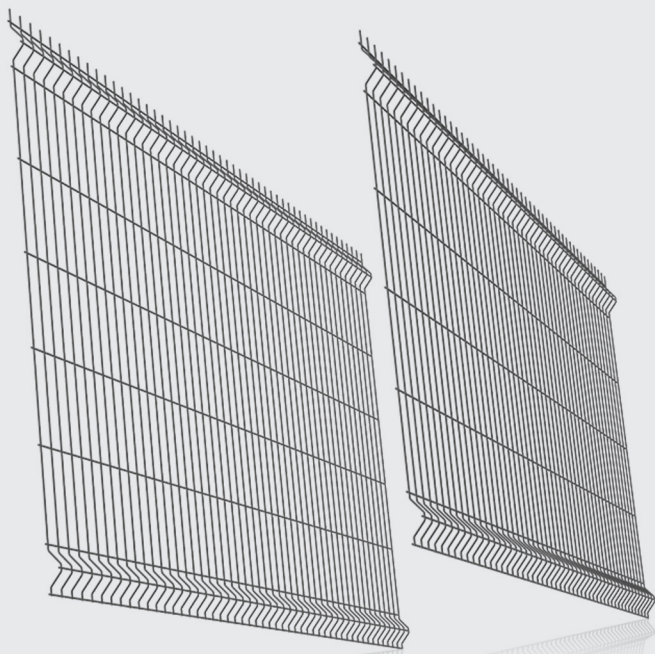

CENNIK

ZEGGER

OGRODZENIA | MEBLE OGRODOWE | MAŁA ARCHITEKTURA

02

SPIS TREŚCI

- 4-13 | Systemy panelowe
- 14-27 | Systemy palisadowe
- 28-33 | Systemy militarne
- 34-45 | Akcesoria

SYSTEMY PANELOWE

FUNKCJONALNOŚĆ I TRWAŁOŚĆ W JEDNYM

SYSTEMY PANELOWE

Panel systemowy 3D charakteryzuje się prostokątnymi oczkami o wymiarach 50x200 mm lub 55x200 mm. Cechą charakterystyczną są przetłoczenia 3D, które nadają sztywności. W skład systemu wchodzi obejmę, profile, zaślepki i inne akcesoria ozdobne jak np. drewniane listwy wypełniające lub kolorowe taśmy z tworzywa.