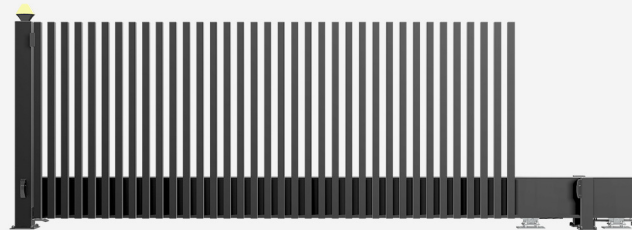

CENNIK

ZEGGER

OGRODZENIA | MEBLE OGRODOWE | MAŁA ARCHITEKTURA

02

SPIS TREŚCI

- 4-13 | Systemy panelowe
- 14-27 | Systemy palisadowe
- 28-33 | Systemy militarne
- 34-45 | Akcesoria

SYSTEMY PANELOWE

FUNKCJONALNOŚĆ I TRWAŁOŚĆ W JEDNYM

SYSTEMY PANELOWE

Panel systemowy 3D charakteryzuje się prostokątnymi oczkami o wymiarach 50x200 mm lub 55x200 mm. Cechą charakterystyczną są przetłoczenia 3D, które nadają sztywności. W skład systemu wchodzi obejmę, profile, zaślepki i inne akcesoria ozdobne jak np. drewniane listwy wypełniające lub kolorowe taśmy z tworzywa.