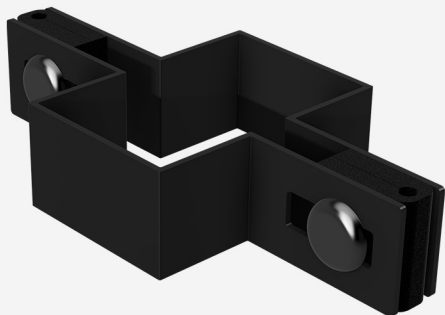

AKCESORIA DO OGRODZEŃ

Objęma przelotowa RAL

▼ Rozmiar	▼ Cena netto
60x40	5,06 zł