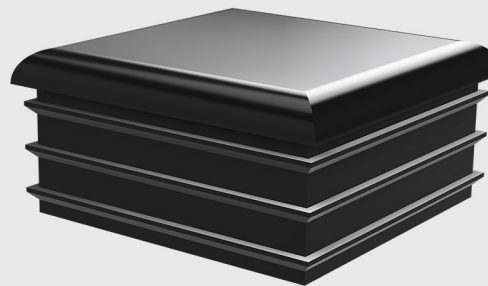

Zaślepka wewnętrzna

▼ Rozmiar	▼ Cena netto
60x60	4,60 zł
80x80	5,75 zł
100x100	6,33 zł