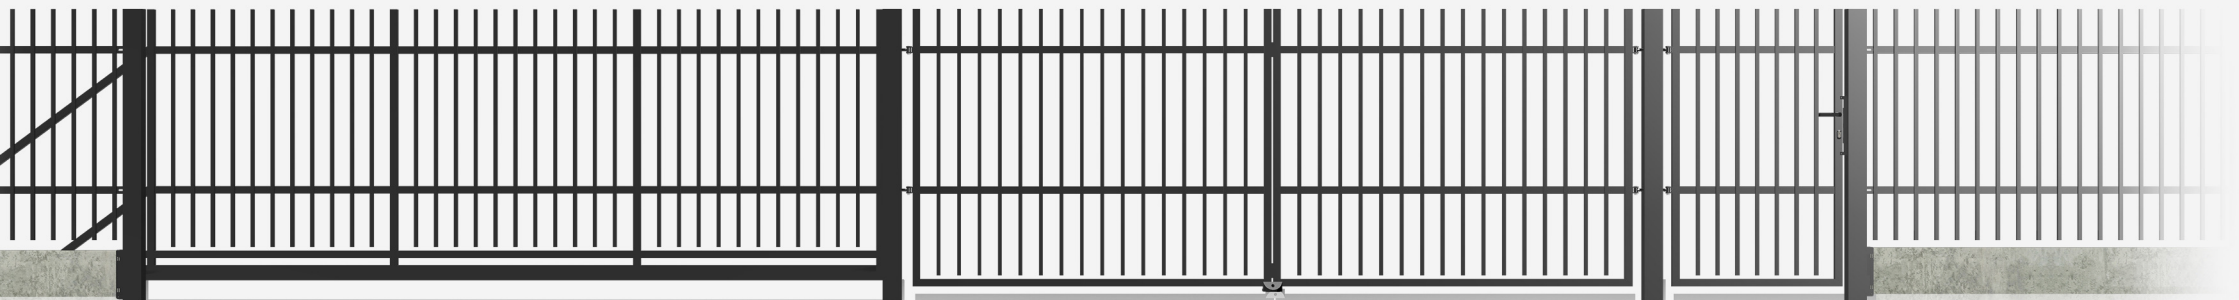

VERTICAL

Przęsło VERTICAL

Wypełnienie profili 20x20 / odstępy 80-110 mm
/ akcesoria montażowe

▼ Rozmiar	▼ Cena netto
2000x1200	1 156 zł
2000x1500	1 293 zł
2000x1700	1 467 zł
2500x1200	1 302 zł
2500x1500	1 473 zł
2500x1700	1 587 zł

Furtka VERTICAL

Wypełnienie 20x20 / odstępy 80-110 mm
/ zawiasy w zestawie

▼ Rozmiar	▼ Cena netto
1000x1200	847 zł
1000x1500	913 zł
1000x1700	957 zł

Brama dwuskrzydłowa VERTICAL

Wypełnienie 20x20 / odstępy 80-110 mm
/ zawiasy w zestawie

▼ Rozmiar	▼ Cena netto
3000x1200	1 762 zł
3000x1500	1 960 zł
3000x1700	2 092 zł
3500x1200	1 907 zł
3500x1500	2 139 zł
3500x1700	2 294 zł
4000x1200	2 053 zł
4000x1500	2 319 zł
4000x1700	2 496 zł
4500x1200	2 199 zł
4500x1500	2 498 zł
4500x1700	2 698 zł
5000x1200	2 345 zł
5000x1500	2 677 zł
5000x1700	2 899 zł

Brama przesuwna VERTICAL

Wypełnienie 20x20 / odstępy 80-110 mm
/ szyna jezdna

▼ Rozmiar	▼ Cena netto
3000x1200	4 180 zł
3000x1500	4 378 zł
3000x1700	4 510 zł
3500x1200	4 344 zł
3500x1500	4 576 zł
3500x1700	4 730 zł
4000x1200	4 508 zł
4000x1500	4 774 zł
4000x1700	4 951 zł
4500x1200	4 672 zł
4500x1500	4 971 zł
4500x1700	5 171 zł
5000x1200	4 836 zł
5000x1500	5 169 zł
5000x1700	5 391 zł