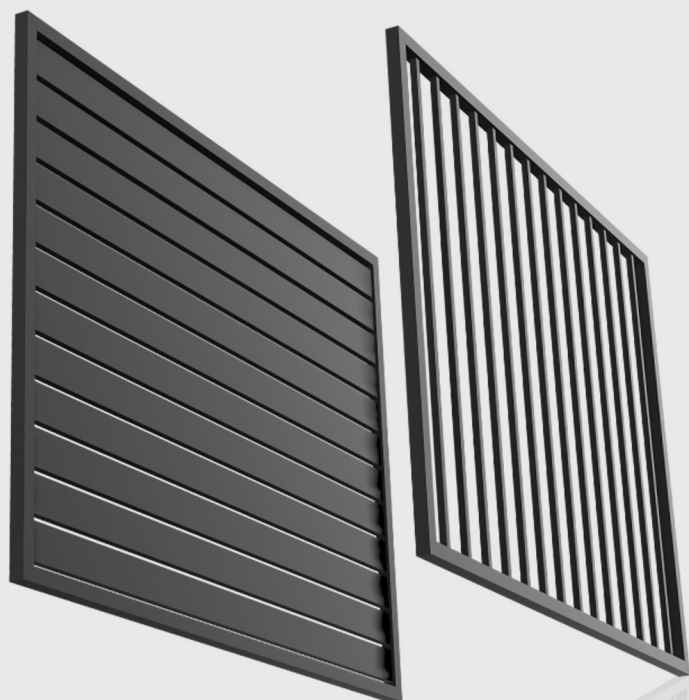

DOSTĘPNE WARIANTY KOLORYSTYCZNE

RAL 9005

RAL 7016

RAL 8017

RAL 6005