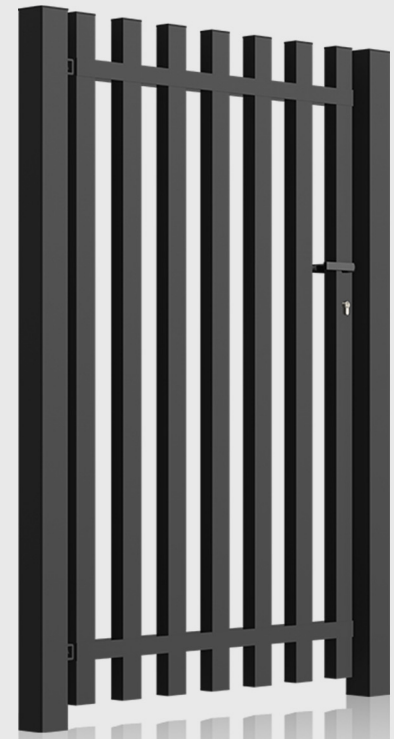

Brama przesuwna VERTICAL LINE

Pionowe profile 60x40 z poprzeczkami wzmocniającymi / odstęp 87±5 mm / szyna jezdna

▼ Rozmiar	▼ Cena netto
4000x1400	6 320 zł
4000x1600	6 590 zł
4000x1800	6 850 zł