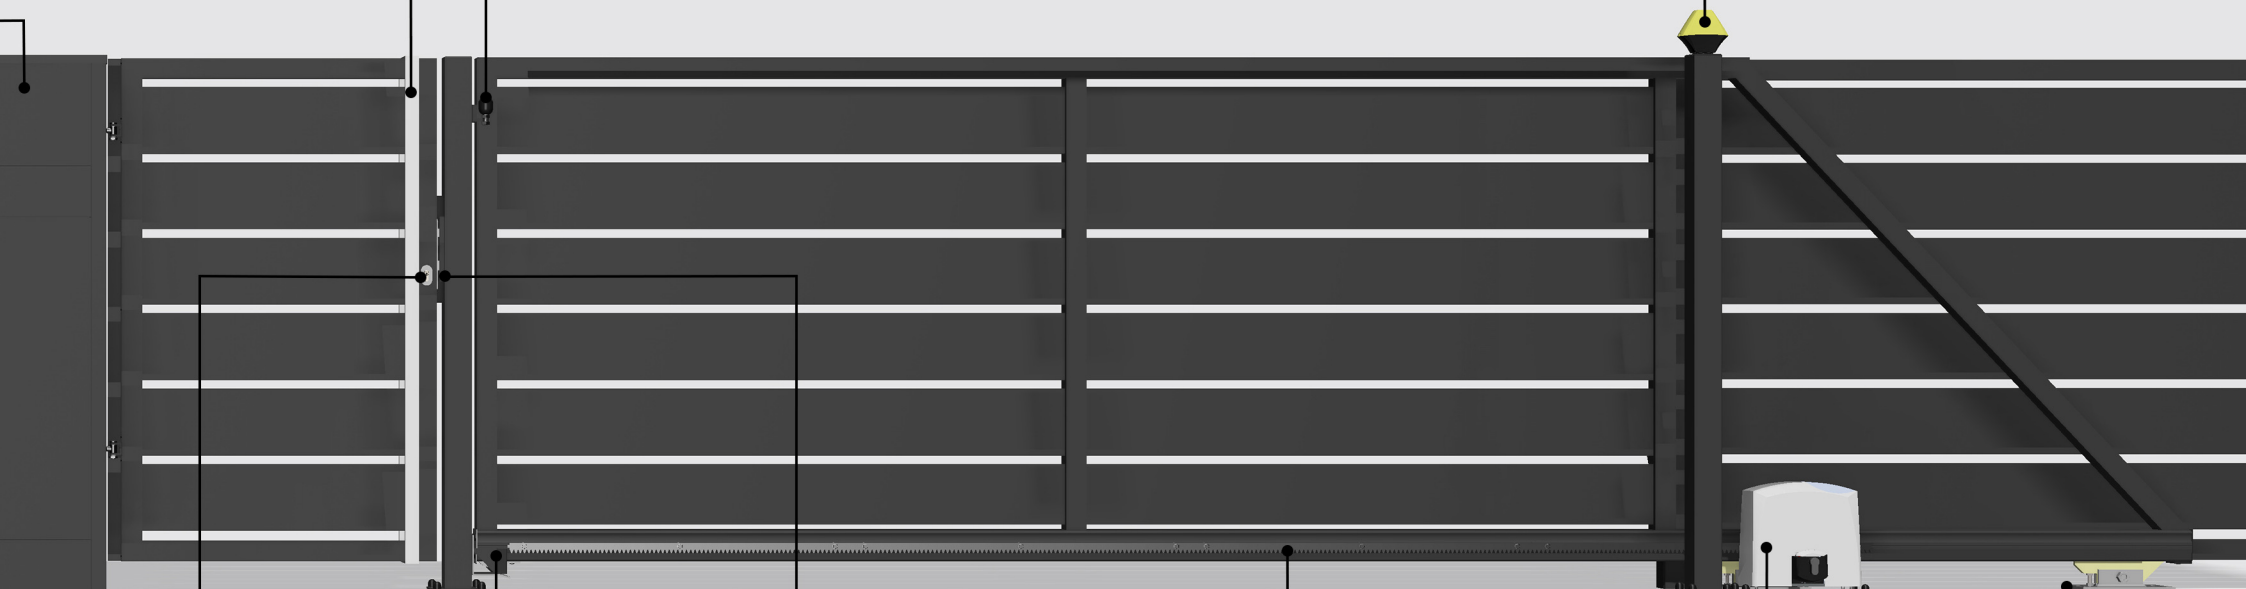

Antaba na wymiar RAL jednostronna / dwustronna

Uchwyt górny 40/60 RAL bramy przesuwnej

Lampa sygnalizacyjna

Wkładka bębnowa

Najazd dolny bramy przesuwnej

Kasetka pod elektroczep

Listwa zębata + komplet montażowy