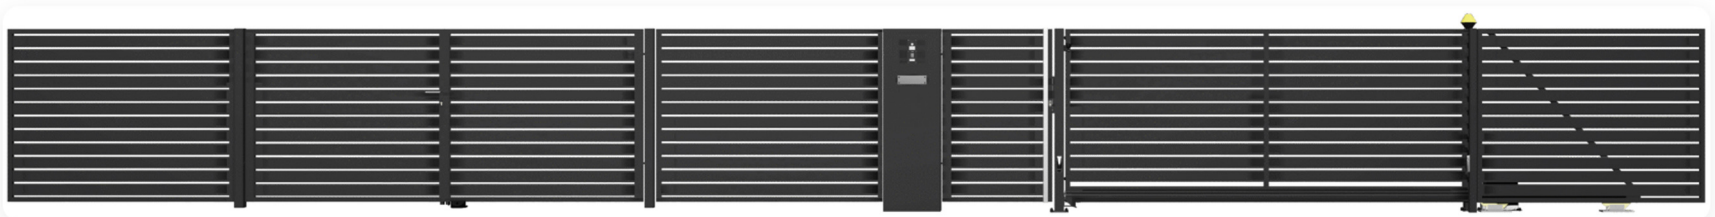

Mocowanie do podmurówki ?

Kolor mocowania (RAL)

Narożniki (ilość) ?

Automatyczne obliczanie (aktywne)

Reset

Dodatkowe elementy +

Aksesoria +

ZEGGER TECH Sp. z o.o.