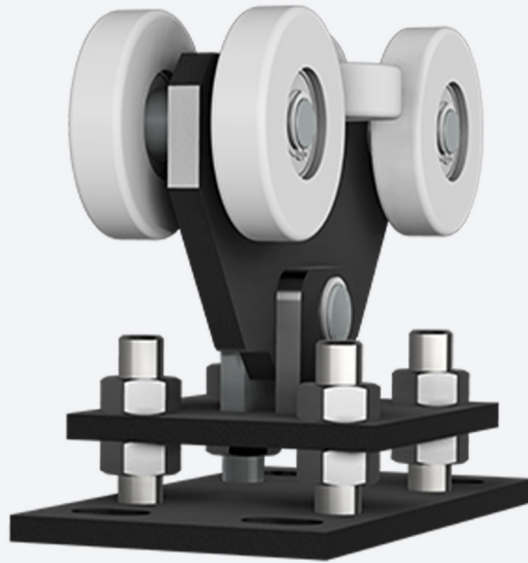

Klamka/klamka nierdzewna
+ zestaw montażowy

Zamek uniwersalny

Zaślepka wewnętrzna