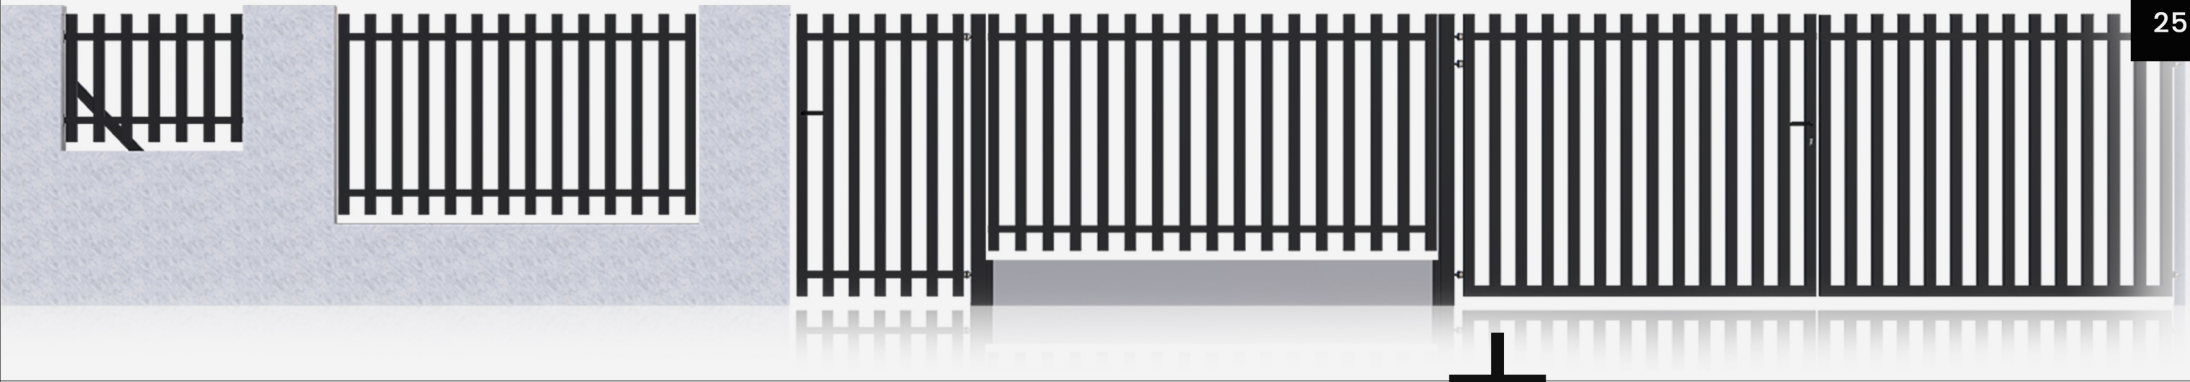

VERTICAL LINE

Pręśło VERTICAL LINE

Pionowe profile 60x40 z dolnymi poprzeczkami wzmocniającymi / odstęp 87±5 mm / akcesoria montażowe

▼ Rozmiar	▼ Cena netto
1000x900	515 zł
1000x1100	570 zł
1000x1300	625 zł
1000x1500	675 zł
2000x900	910 zł
2000x1100	1 015 zł
2000x1300	1 125 zł
2000x1500	1 235 zł

Furtka VERTICAL LINE

Pionowe profile 60x40 z poprzeczkami wzmocniającymi / odstęp 87±5 mm / zawiasy w zestawie

▼ Rozmiar	▼ Cena netto
1000x1400	1 240 zł
1000x1600	1 285 zł
1000x1800	1 330 zł

Brama dwuskrzydłowa VERTICAL LINE

Pionowe profile 60x40 z poprzeczkami wzmocniającymi / odstęp 87±5 mm / zawiasy w zestawie

▼ Rozmiar	▼ Cena netto
4000x1400	3 280 zł
4000x1600	3 530 zł
4000x1800	3 790 zł

Brama przesuwna VERTICAL LINE

Pionowe profile 60x40 z poprzeczkami wzmocniającymi / odstęp 87±5 mm / szyna jezdna

▼ Rozmiar	▼ Cena netto
4000x1400	6 320 zł
4000x1600	6 590 zł
4000x1800	6 850 zł