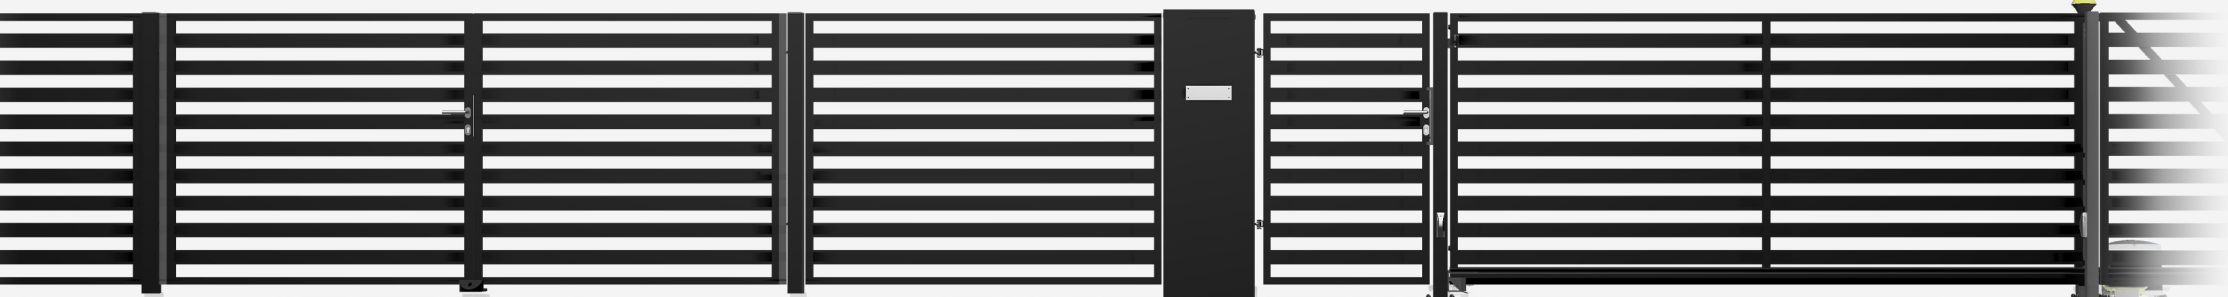

▼ Rozmiar	▼ Cena netto
2000x800	876 zł
2000x1000	985 zł
2000x1200	1 095 zł
2000x1500	1 280 zł
2000x1700	1 431 zł
2500x800	993 zł
2500x1000	1 129 zł
2500x1200	1 266 zł
2500x1500	1 496 zł
2500x1700	1 684 zł

Brama dwuskrzydłowa HORIZONTAL 80

Rama 40x40 / wypełnienie 80x20
/ odstęp 60-70 mm / zawiasy w zestawie

▼ Rozmiar	▼ Cena netto
3000x1200	2 386 zł
3000x1500	2 674 zł
3000x1700	2 910 zł
3500x1200	2 582 zł
3500x1500	2 916 zł
3500x1700	3 191 zł
4000x1200	2 778 zł
4000x1500	3 159 zł
4000x1700	3 473 zł
4500x1200	2 973 zł
4500x1500	3 402 zł
4500x1700	3 754 zł
5000x1200	3 169 zł
5000x1500	3 644 zł
5000x1700	4 036 zł

Przęsło HORIZONTAL 80

Rama 40x40 / wypełnienie 80x20
/ odstęp 60-70 mm / akcesoria montażowe

▼ Rozmiar	▼ Cena netto
2000x800	1 055 zł
2000x1000	1 165 zł
2000x1200	1 276 zł
2000x1500	1 463 zł
2000x1700	1 615 zł
2500x800	1 188 zł
2500x1000	1 325 zł
2500x1200	1 463 zł
2500x1500	1 695 zł
2500x1700	1 884 zł

Brama przesuwna HORIZONTAL 80

Rama 40x40 / wypełnienie 80x20
/ odstęp 60-70 mm / szyna jezdna

▼ Rozmiar	▼ Cena netto
3000x1200	5 137 zł
3000x1500	5 495 zł
3000x1700	5 778 zł
3500x1200	5 353 zł
3500x1500	5 758 zł
3500x1700	6 081 zł
4000x1200	5 627 zł
4000x1500	6 093 zł
4000x1700	6 464 zł
4500x1200	5 843 zł
4500x1500	6 357 zł
4500x1700	6 766 zł
5000x1200	6 098 zł
5000x1500	6 669 zł
5000x1700	7 123 zł

Furtka HORIZONTAL 80

Rama 40x40 / wypełnienie 80x20
/ odstęp 60-70 mm / zawiasy w zestawie

▼ Rozmiar	▼ Cena netto
1000x1200	997 zł
1000x1500	1 097 zł
1000x1700	1 178 zł