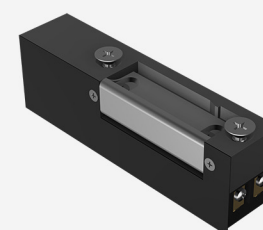

Elektrozaczep

▼ Rozmiar	▼ Cena netto
-	96,60 zł