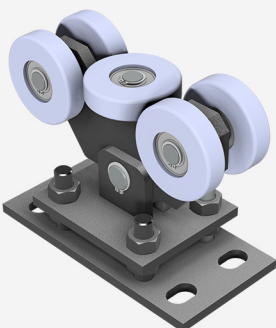

▼ Rozmiar	▼ Cena netto
-	51,75 zł

Uchwyt górny 40/60 RAL bramy przesuwnej

▼ Rozmiar	▼ Cena netto
-	56,35 zł

Najazd dolny RAL bramy przesuwnej

▼ Rozmiar	▼ Cena netto
-	67,85 zł

Koło najazdu bramy z odbojnikiem

▼ Rozmiar	▼ Cena netto
-	40,25 zł

Listwa zębata + komplet montażowy

▼ Rodzaj	▼ Cena netto
Stalowa	46,00 zł
Nylonowa	-

Wózek lekki bramy przesuwnej z podstawą / 2 szt.

▼ Rozmiar	▼ Cena netto
-	282,90 zł

Wózek ciężki bramy przesuwnej z podstawą / 2 szt.