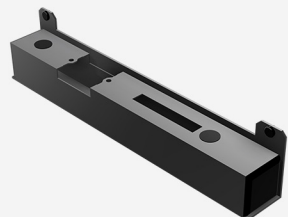

▼ Rodzaj	▼ Cena netto
Niklowana	55,20 zł
Mosiężna	55,20 zł

Zamek uniwersalny

▼ Rodzaj	▼ Cena netto
Niklowana	56,35 zł
Mosiężna	56,35 zł

Zamek hakowy
do bramy przesuwnej

▼ Rozmiar	▼ Cena netto
-	67,85 zł

Kasetka pod elektrozaczep RAL