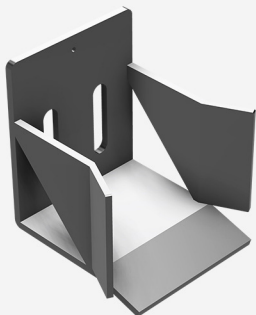

Najazd dolny RAL bramy przesuwnej

▼ Rozmiar	▼ Cena netto
-	67,85 zł