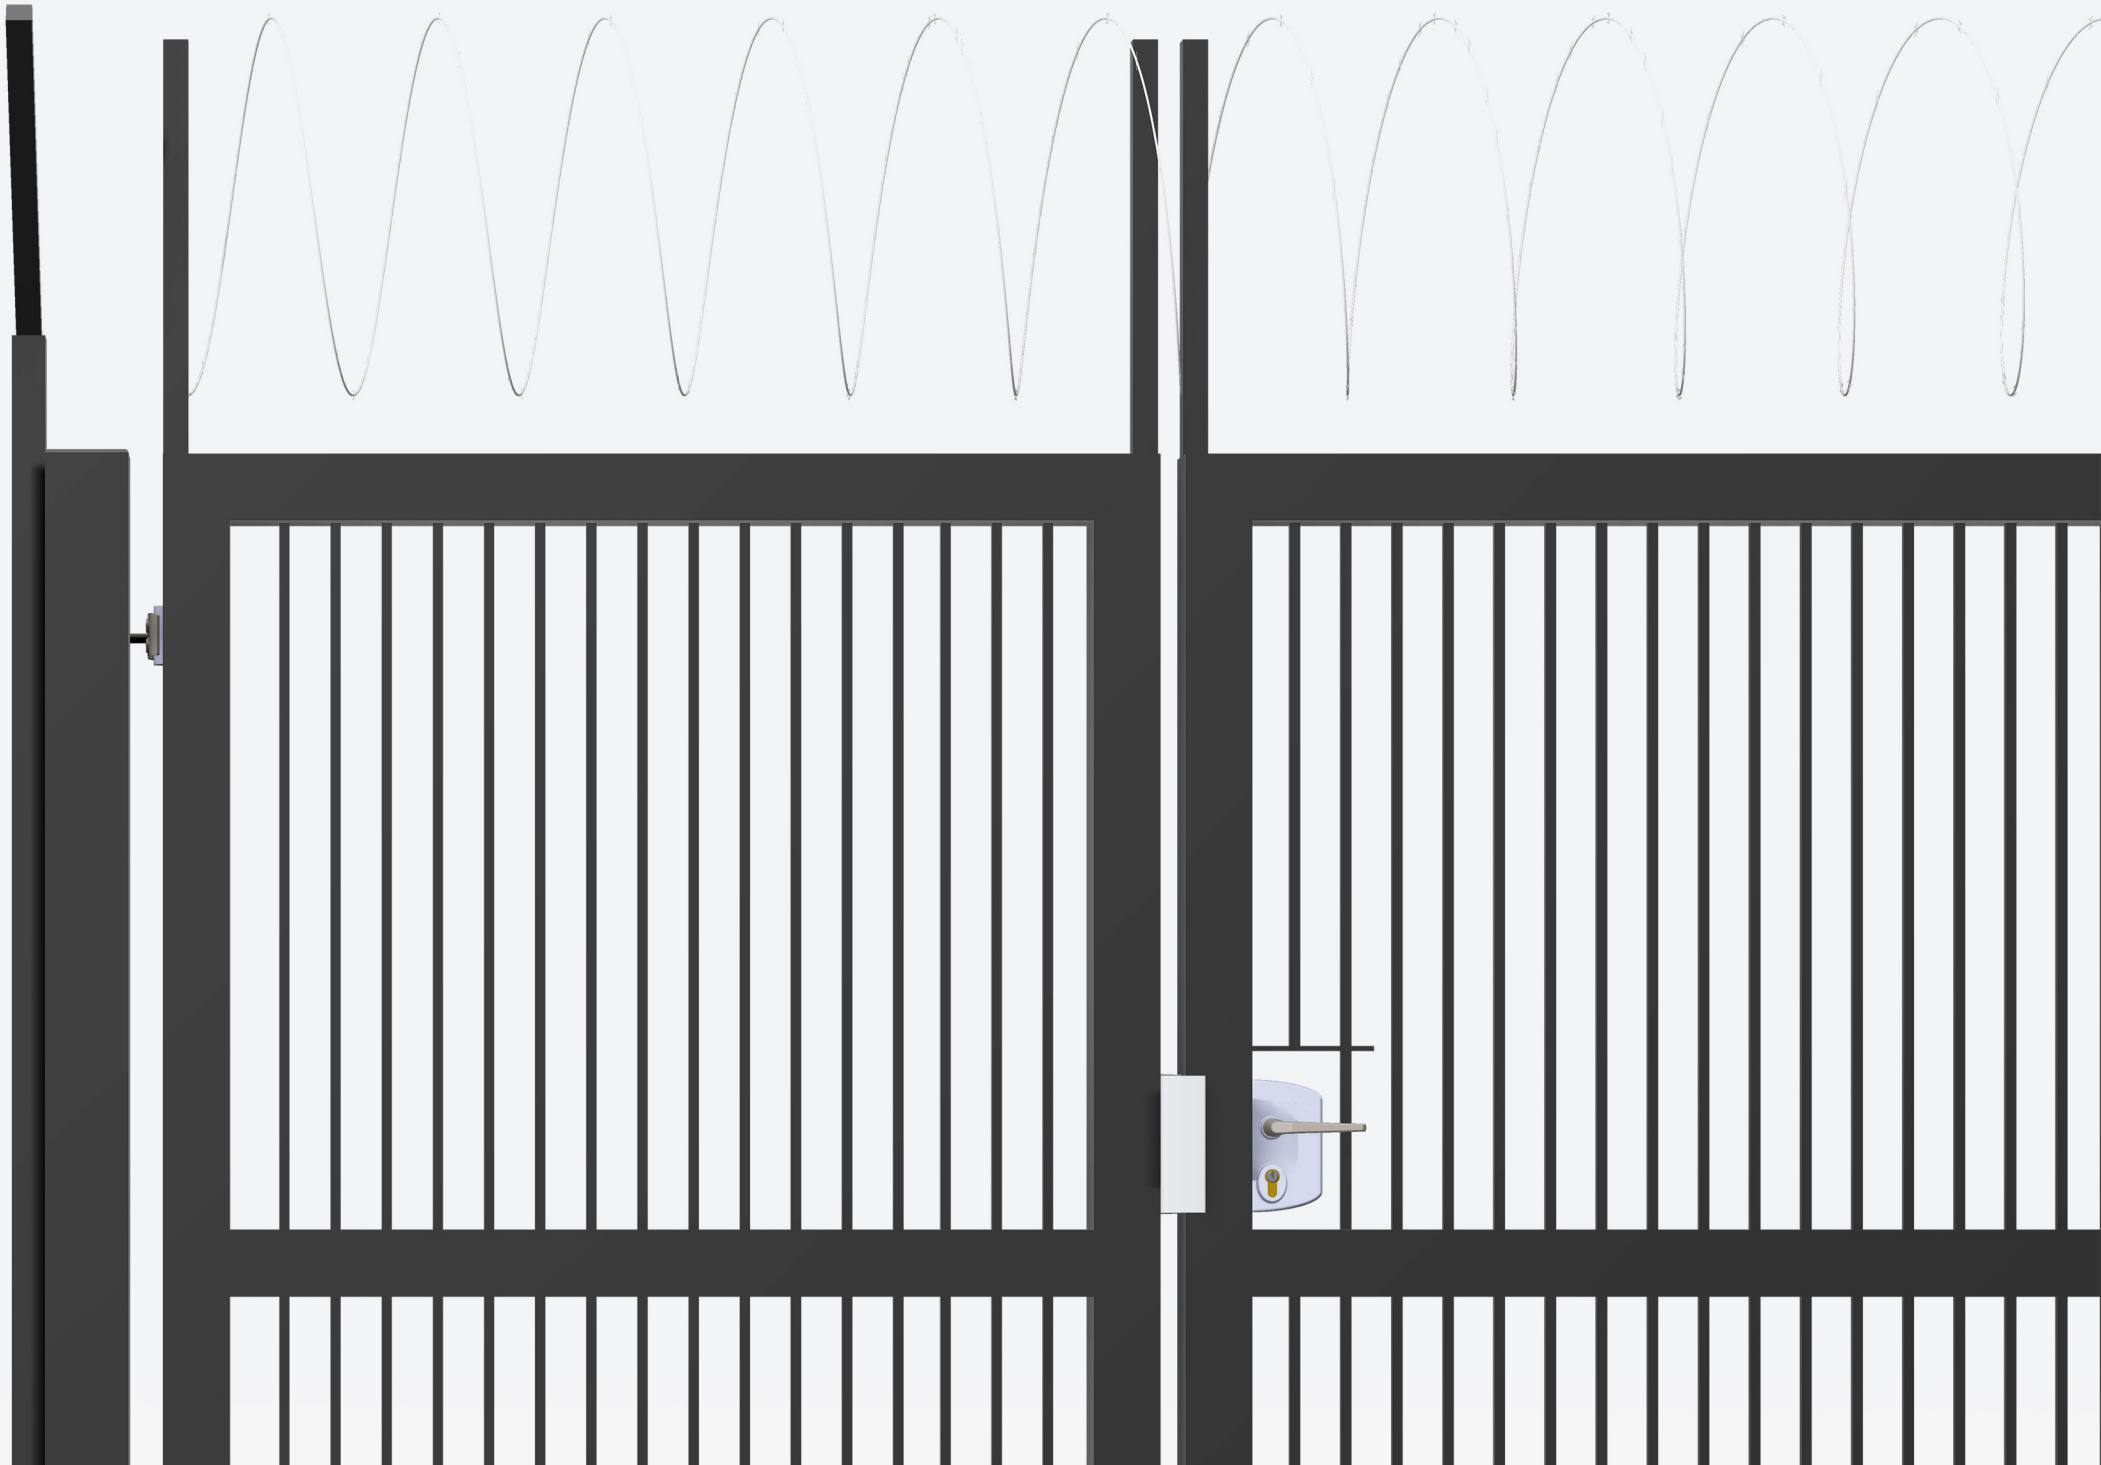

DOSTĘPNE WARIANTY KOLORYSTYCZNE

RAL 9005

RAL 7016

RAL 8017

RAL 6005

***NA ZAMÓWIENIE**

Przęsła, bramy, furtki militarne.

AKCESORIA