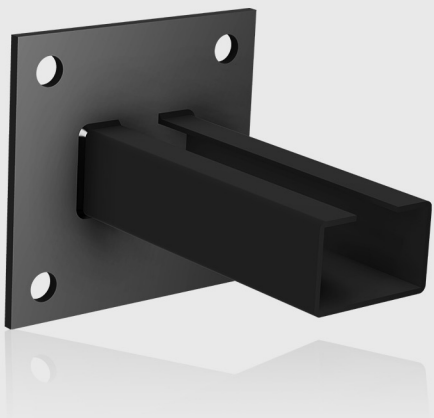

Książeczki Fi3 / Fi4 / Fi5 / Fi6

▼ Rozmiar	▼ Cena netto
-	0,23 zł

Zaślepka zewnętrzna

▼ Rozmiar	▼ Cena netto
60x40	2,65 zł

Zaślepka wewnętrzna

▼ Rozmiar	▼ Cena netto
60x60	4,60 zł
80x80	5,75 zł
100x100	6,33 zł