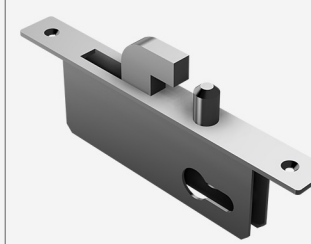

Zamek hakowy
do bramy przesuwnej

▼ Rozmiar	▼ Cena netto
-	67,85 zł