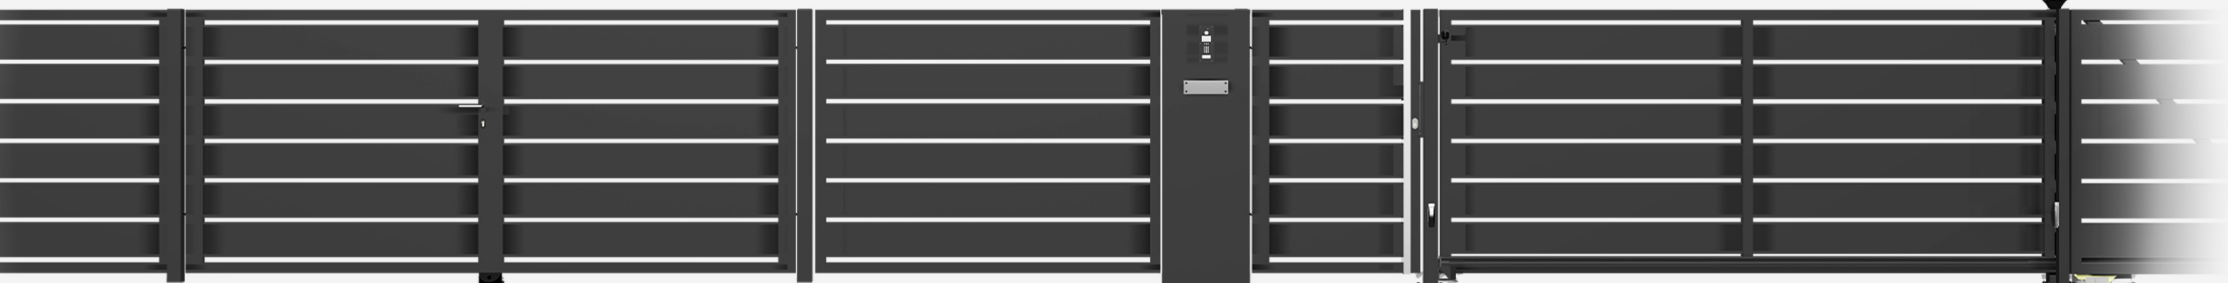

Brama przesuwna HORIZONTAL 200

Rama 40x40 / wypełnienie 200x20
/ odstęp 15-25 mm / szyna jezdna

▼ Rozmiar	▼ Cena netto
3000x1200	6 682 zł
3000x1500	7 174 zł
3000x1700	7 593 zł
3500x1200	7 095 zł
3500x1500	7 658 zł
3500x1700	8 140 zł
4000x1200	7 565 zł
4000x1500	8 213 zł
4000x1700	8 768 zł
4500x1200	7 978 zł
4500x1500	8 697 zł
4500x1700	9 315 zł
5000x1200	8 429 zł
5000x1500	9 229 zł
5000x1700	9 916 zł