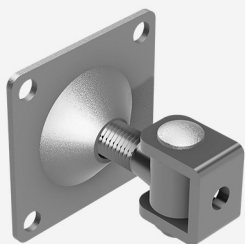

▼ Rozmiar	▼ Cena netto
-	104,77 zł

Zaczep furtki RAL

▼ Rozmiar	▼ Cena netto
-	26,45 zł

Elektrozaczep

▼ Rozmiar	▼ Cena netto
-	96,60 zł

Antaba na wymiar RAL jednostronna / dwustronna

▼ Rozmiar	▼ Cena netto
-	Zapytaj sprzedawcę