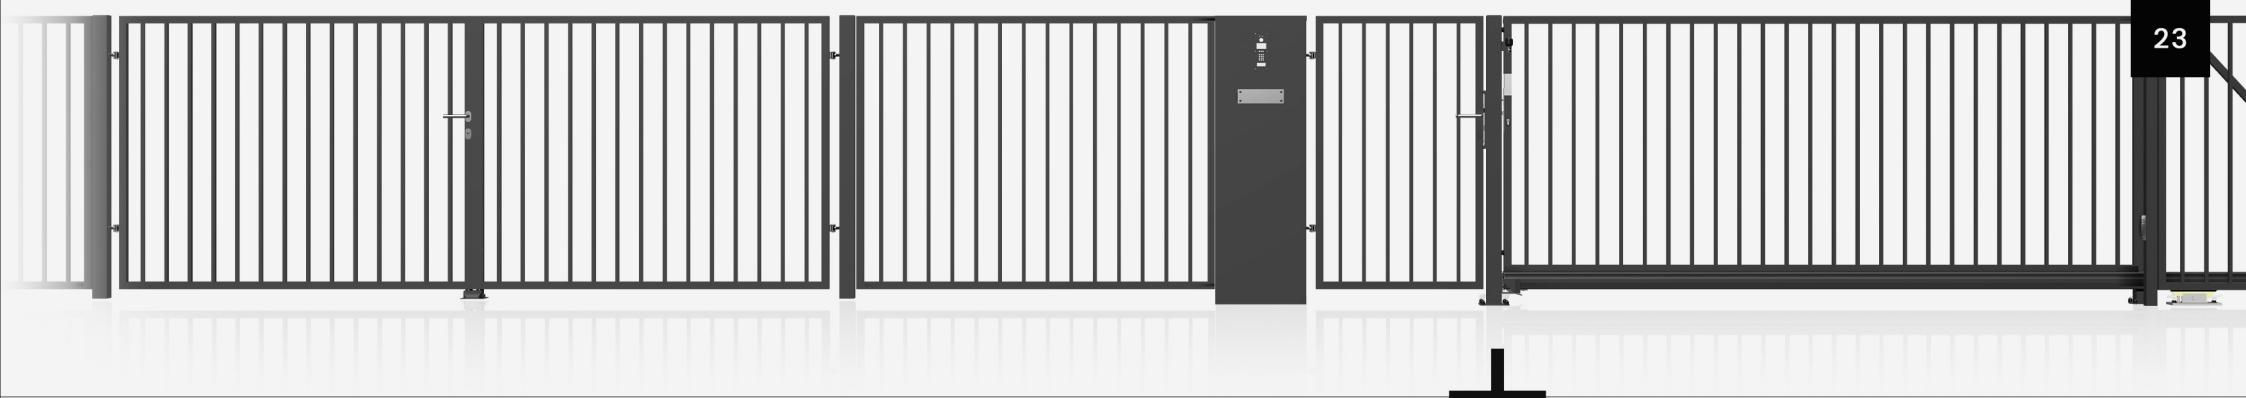

VERTICAL 20

Przęsło VERTICAL 20

Ramka 40x40 / wypełnienie 20x20
/ odstępny 80-110 mm / akcesoria montażowe

▼ Rozmiar	▼ Cena netto
2000x1200	1 272 zł
2000x1500	1 423 zł
2000x1700	1 594 zł
2500x1200	1 432 zł
2500x1500	1 620 zł
2500x1700	1 745 zł

Furtka VERTICAL 20

Ramka 40x40 / wypełnienie 20x20
/ odstępny 80-110 mm / zawiasy w zestawie

▼ Rozmiar	▼ Cena netto
1000x1200	931 zł
1000x1500	1 004 zł
1000x1700	1 053 zł

Brama dwuskrzydłowa VERTICAL 20

Ramka 40x40 / wypełnienie 20x20
/ odstępny 80-110 mm / zawiasy w zestawie

▼ Rozmiar	▼ Cena netto
3000x1200	1 938 zł
3000x1500	2 156 zł
3000x1700	2 301 zł
3500x1200	2 098 zł
3500x1500	2 353 zł
3500x1700	2 523 zł
4000x1200	2 258 zł
4000x1500	2 551 zł
4000x1700	2 745 zł
4500x1200	2 419 zł
4500x1500	2 748 zł
4500x1700	2 967 zł
5000x1200	2 579 zł
5000x1500	2 945 zł
5000x1700	3 189 zł

Brama przesuwna VERTICAL 20

Ramka 40x40 / wypełnienie 20x20
/ odstępny 80-110 mm / szyna jezdna

▼ Rozmiar	▼ Cena netto
3000x1200	4 598 zł
3000x1500	4 816 zł
3000x1700	4 961 zł
3500x1200	4 778 zł
3500x1500	5 033 zł
3500x1700	5 203 zł
4000x1200	4 959 zł
4000x1500	5 251 zł
4000x1700	5 446 zł
4500x1200	5 139 zł
4500x1500	5 468 zł
4500x1700	5 688 zł
5000x1200	5 320 zł
5000x1500	5 686 zł
5000x1700	5 930 zł