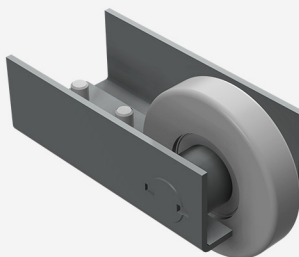

▼ Rozmiar	▼ Cena netto
-	51,75 zł

Uchwyt górny 40/60 RAL bramy przesuwnej

▼ Rozmiar	▼ Cena netto
-	56,35 zł

Najazd dolny RAL bramy przesuwnej

▼ Rozmiar	▼ Cena netto
-	67,85 zł

Koło najazdu bramy z odbojnikiem

▼ Rozmiar	▼ Cena netto
-	40,25 zł

Listwa zębata + komplet montażowy

▼ Rodzaj	▼ Cena netto
Stalowa	46,00 zł
Nylonowa	-

Wózek lekki bramy przesuwnej z podstawą / 2 szt.

▼ Rozmiar	▼ Cena netto
-	282,90 zł

Wózek ciężki bramy przesuwnej z podstawą / 2 szt.