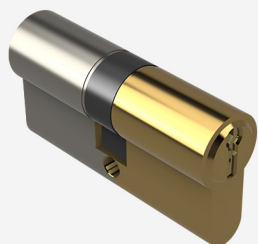

▼ Rozmiar	▼ Cena netto
-	51,75 zł

Klamka/pochwył
+ zestaw montażowy czarny

▼ Rozmiar	▼ Cena netto
-	51,75 zł

Pochwył/pochwył
+ zestaw montażowy nierdzewny

▼ Rozmiar	▼ Cena netto
-	51,75 zł

Klamka/klamka
+ zestaw montażowy nierdzewna

▼ Rozmiar	▼ Cena netto
-	103,50 zł

Klamka/pochwył
+ zestaw montażowy nierdzewny

▼ Rozmiar	▼ Cena netto
-	103,50 zł

Pochwył/pochwył
+ zestaw montażowy nierdzewny

▼ Rodzaj	▼ Cena netto
-	103,50 zł

Wkładka bębenkowa

▼ Rodzaj	▼ Cena netto
Niklowana	55,20 zł
Mosiężna	55,20 zł

Zamek uniwersalny

▼ Rodzaj	▼ Cena netto
Niklowana	56,35 zł
Mosiężna	56,35 zł

Zamek hakowy
do bramy przesuwnej

▼ Rozmiar	▼ Cena netto
-	67,85 zł

Kasetka pod elektrozaczep RAL