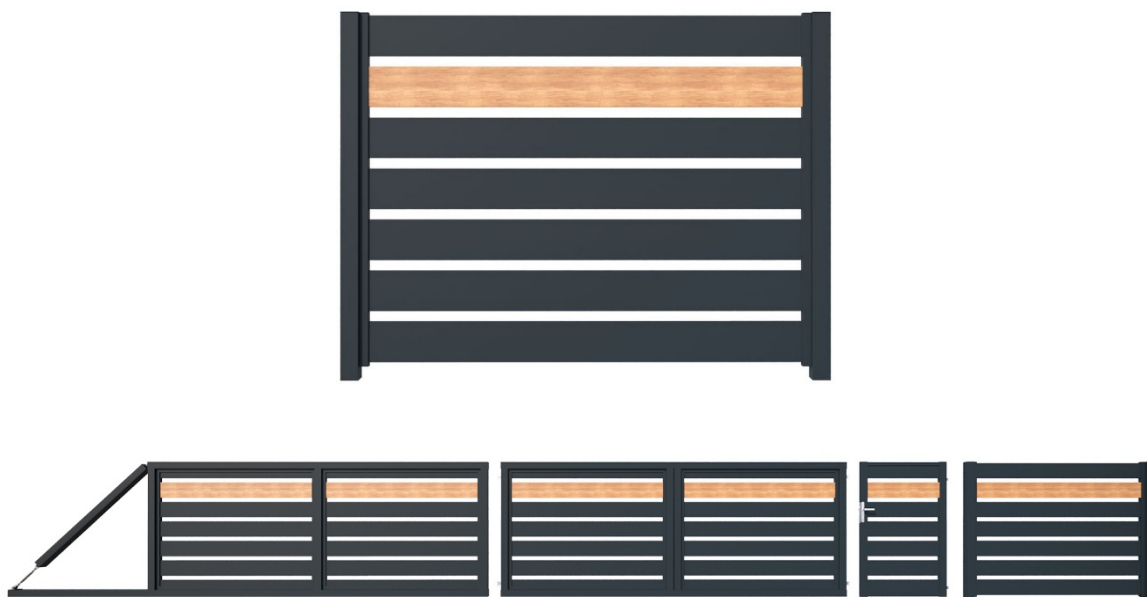

CLASSIC 2

Ogrodzenie aluminiowe z wypełnieniem **POZIOMYM CLASSIC 2**, profil 180 mm, odstęp około 20 mm, RAL 7016

(ilustracje poglądowe)